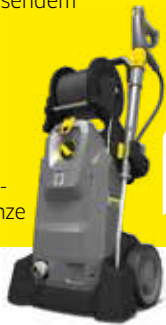

VIELFÄLTIG. MOBIL. LEISTUNGSSTARK.

Kaltwasser-Hochdruckreiniger HD 7/16-4 MX Kfz

Hochdruckreiniger mit komfortabler Schlauchtrommel, automatischer Druckentlastung und passendem Zubehör für Autohäuser.

- Fördermenge: 350 - 700 l/h
- Arbeitsdruck: 30 - 160, max. 240 bar
- Anschlussleistung: 4,2 kW (3~/400V)
- EASY!Force Handspritzpistole
- Zubehör: 15 m HD-Schlauch Premium auf integr. Schlauchtrommel, Edelstahlstrahlrohr, kurzes Strahlrohr, Schaumlanze

NEU

Inklusive passendem Zubehör: