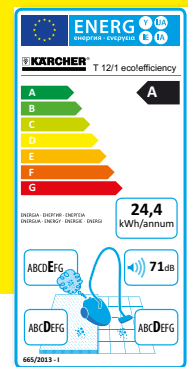

## ECO!EFFICIENCY: VOLLE REINHEIT, WENIGER VERBRAUCH.

### Staubsauger T 12/1 ecoefficiency

Superleise und 40 % Energieersparnis bei hervorragender Reinigungsleistung: So saugt man heute!

- Nennleistungsaufnahme: 750 W (1~/230 V)
- Behälterinhalt: 12 l
- Schalleistungspegel: 71 dB(A)
- Steckbares Netzkabel
- Zubehör: 2,5 m Saugschlauch mit Krümmer, Metallsaugrohre (2 St.), umschaltbare Bodendüse, Permanent-Filterkorb (Vlies), Vliesfiltertüte

Besonders leise

eco!efficiency

Bestell-Nr. 1.355-135.0

€ 299,00

Interesse geweckt? Ihr Fachhändler informiert Sie gerne!

Alle Preise in Euro zzgl. MwSt. Angebote gültig bis 31.12.2018. Nicht kombinierbar mit anderen Aktionen entsprechender Produkte. Änderungen und Irrtümer vorbehalten.